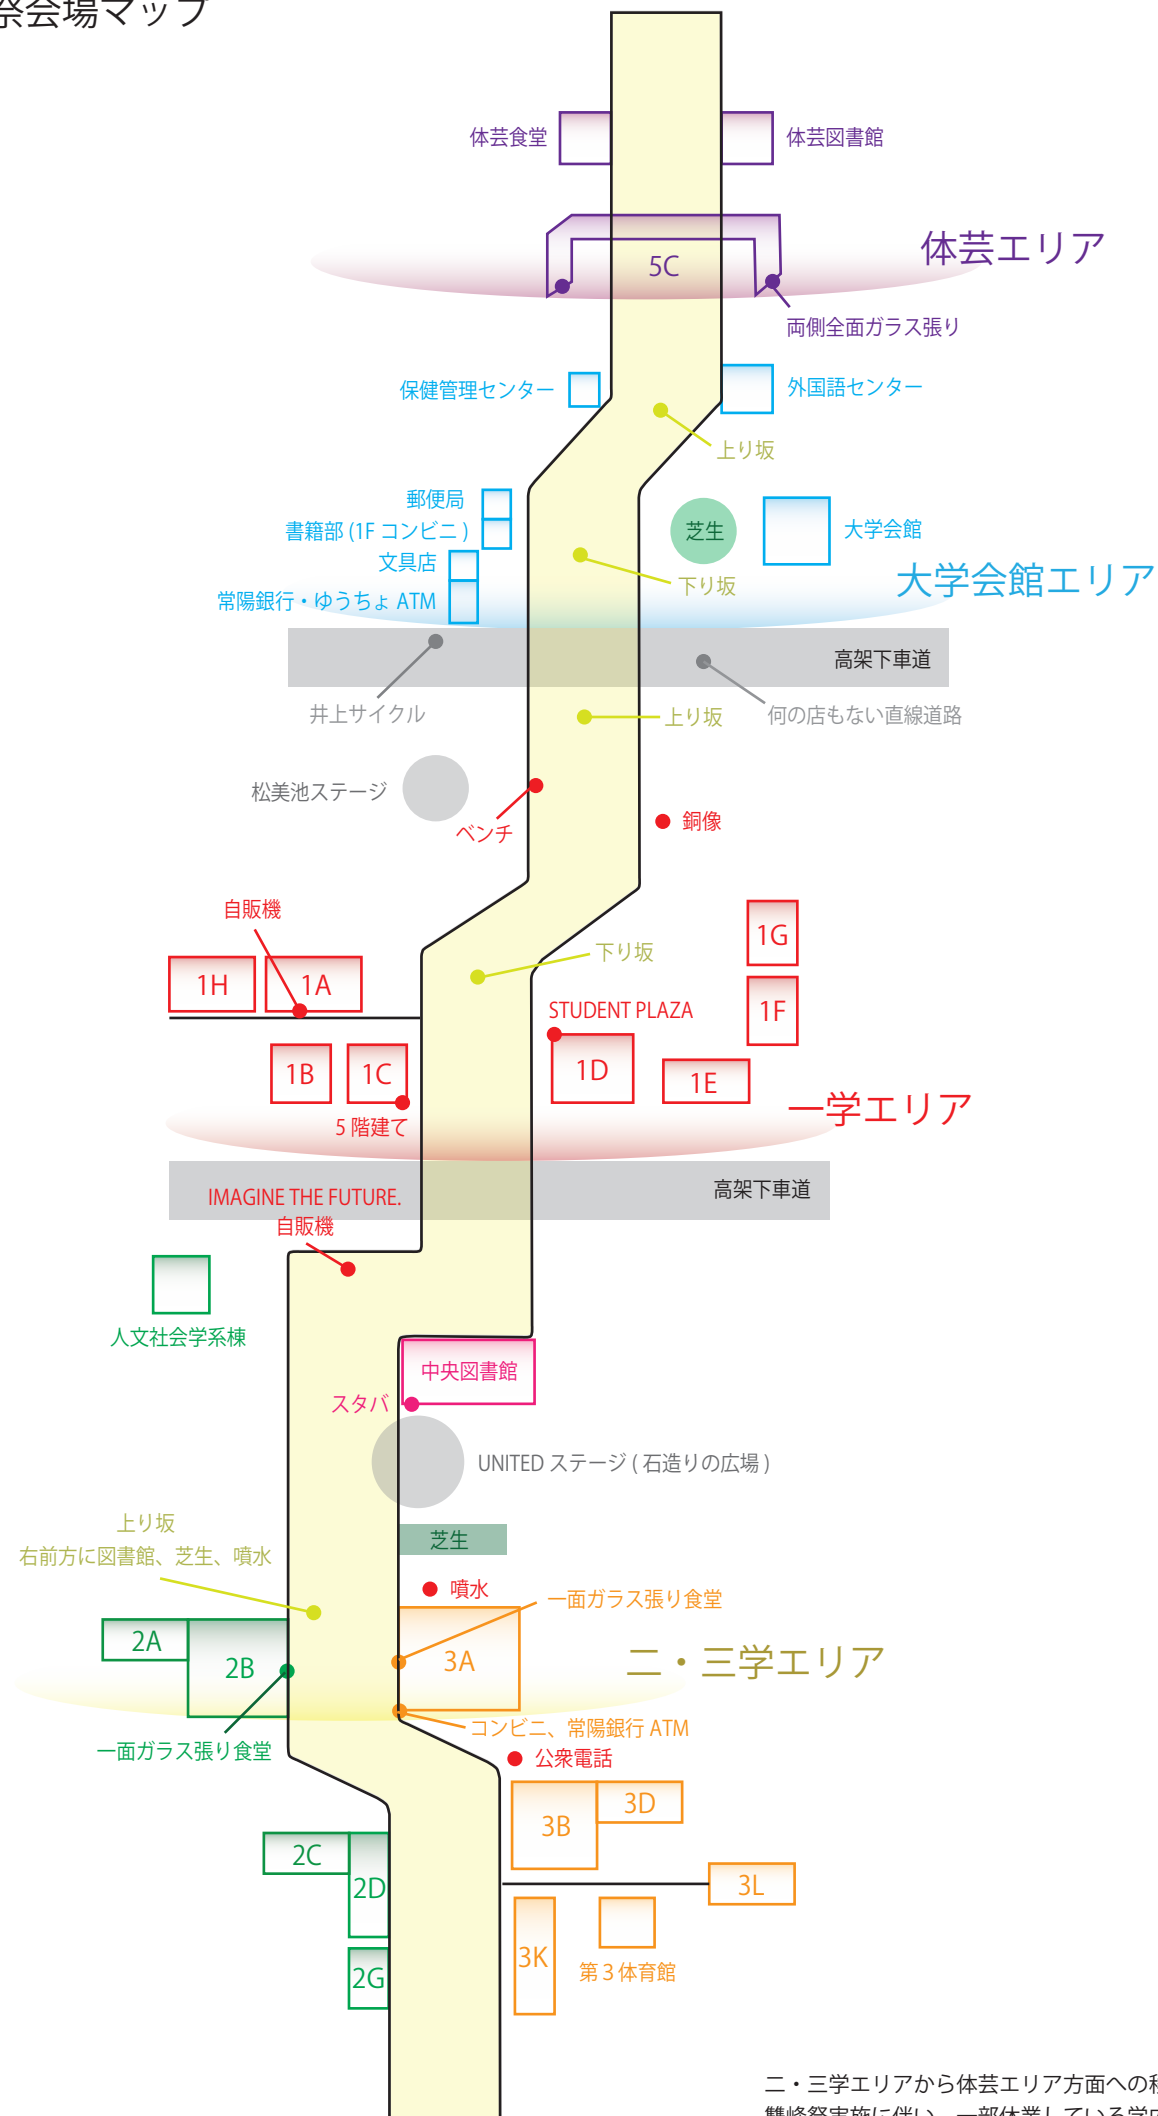

雙峰祭会場マップ

二・三学エリアから体芸エリア方面への移動を想定しています。
 雙峰祭実施に伴い、一部休業している学内施設がございます。